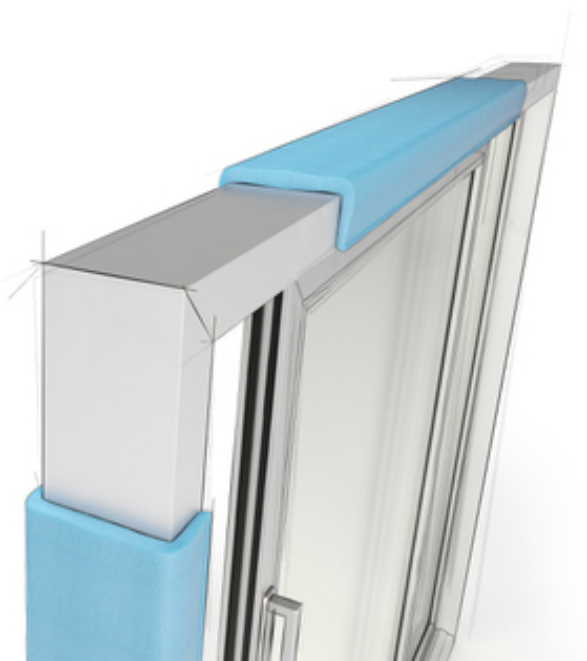

Distributeur et transformateur de produits d'emballage réservés aux professionnels du grand ouest

PROFIL MOUSSE PE U 60-80 BLEU

62020025

EN MORCEAU DE 100 MM-CARTON DE 400 PIECES

CARTON DE 800X600X600 MM PALETTE DE 6 CARTONS SOIT 2400 PI