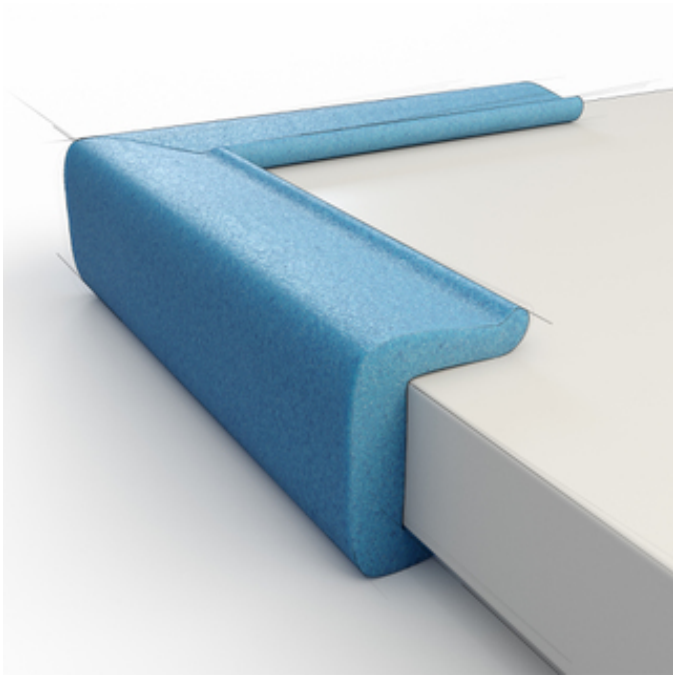

Distributeur et transformateur de produits d'emballage réservés aux professionnels du grand ouest

COIN MOUSSE PE U 45-65 AILES 2X80 MM BLEU

62000020

BORDS DROITS-CARTON DE 700 COINS

CARTON DE 1200 X 800 X 600 MM