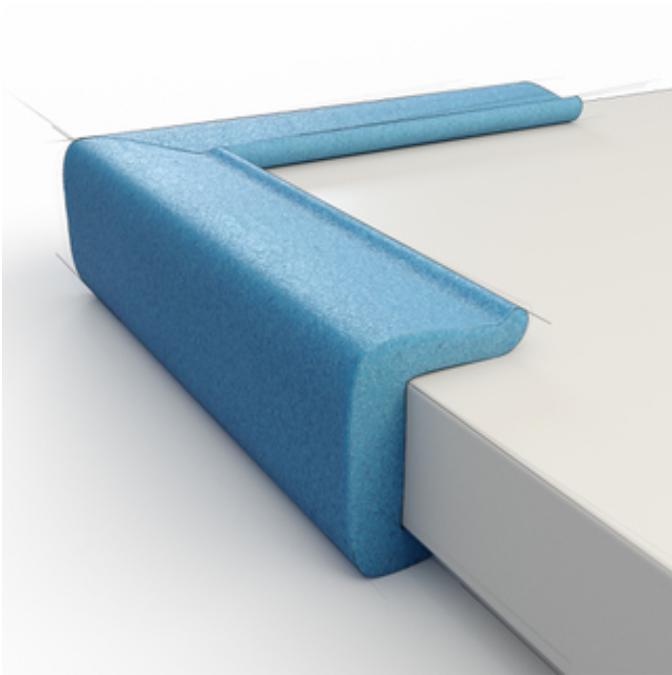

Distributeur et transformateur de produits d'emballage réservés aux professionnels du grand ouest

COIN MOUSSE PE U 60-80 AILES 2X100 MM BLEU

62000028

BORDS DROITS-CARTON DE 175 COINS

CARTON DE 800X600X600 MM PALETTE DE 6 CARTONS SOIT 1050 POIDS D'UN CARTON 3.60 KGS