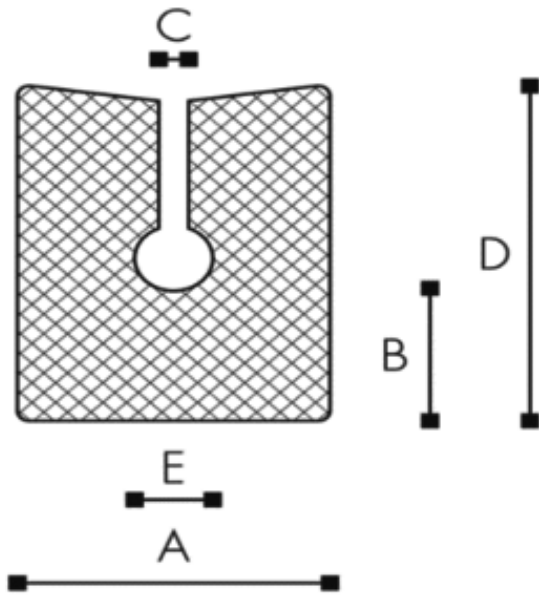

Distributeur et transformateur de produits d'emballage réservés aux professionnels du grand ouest

PROFIL MOUSSE PE U 30-45 / 55 BLEU

61000016

30KG/M3 BARRE DE 2 ML-CARTON DE 80 ML

GORGE 41 MM-HAUTEUR 73 MM-BASE 25 MM