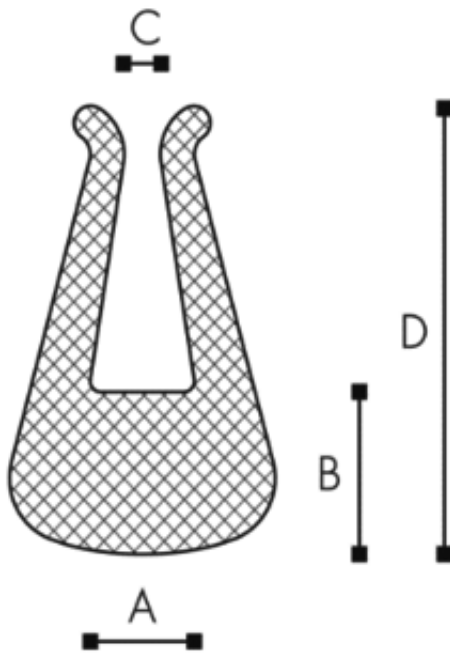

## PROFIL MOUSSE PE VITRE WS33X26 BLEU

61000019

45 KG/M3 GORGE RENFORCEE-TOURET DE 460 M

BASE 26 MM-HAUTEUR 33-PALETTE DE 4 TOURETS