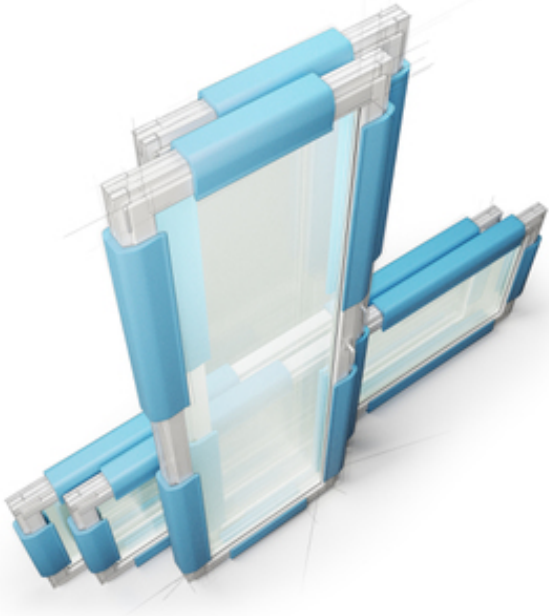

Distributeur et transformateur de produits d'emballage réservés aux professionnels du grand ouest

PROFIL MOUSSE PE U 72-120 BLEU LONGUES LEVRES

61000033

N BARRE DE 2 ML-CARTON DE 44 ML

GORGE 70 MM-HAUTEUR 135 MM-BASE 18 MM